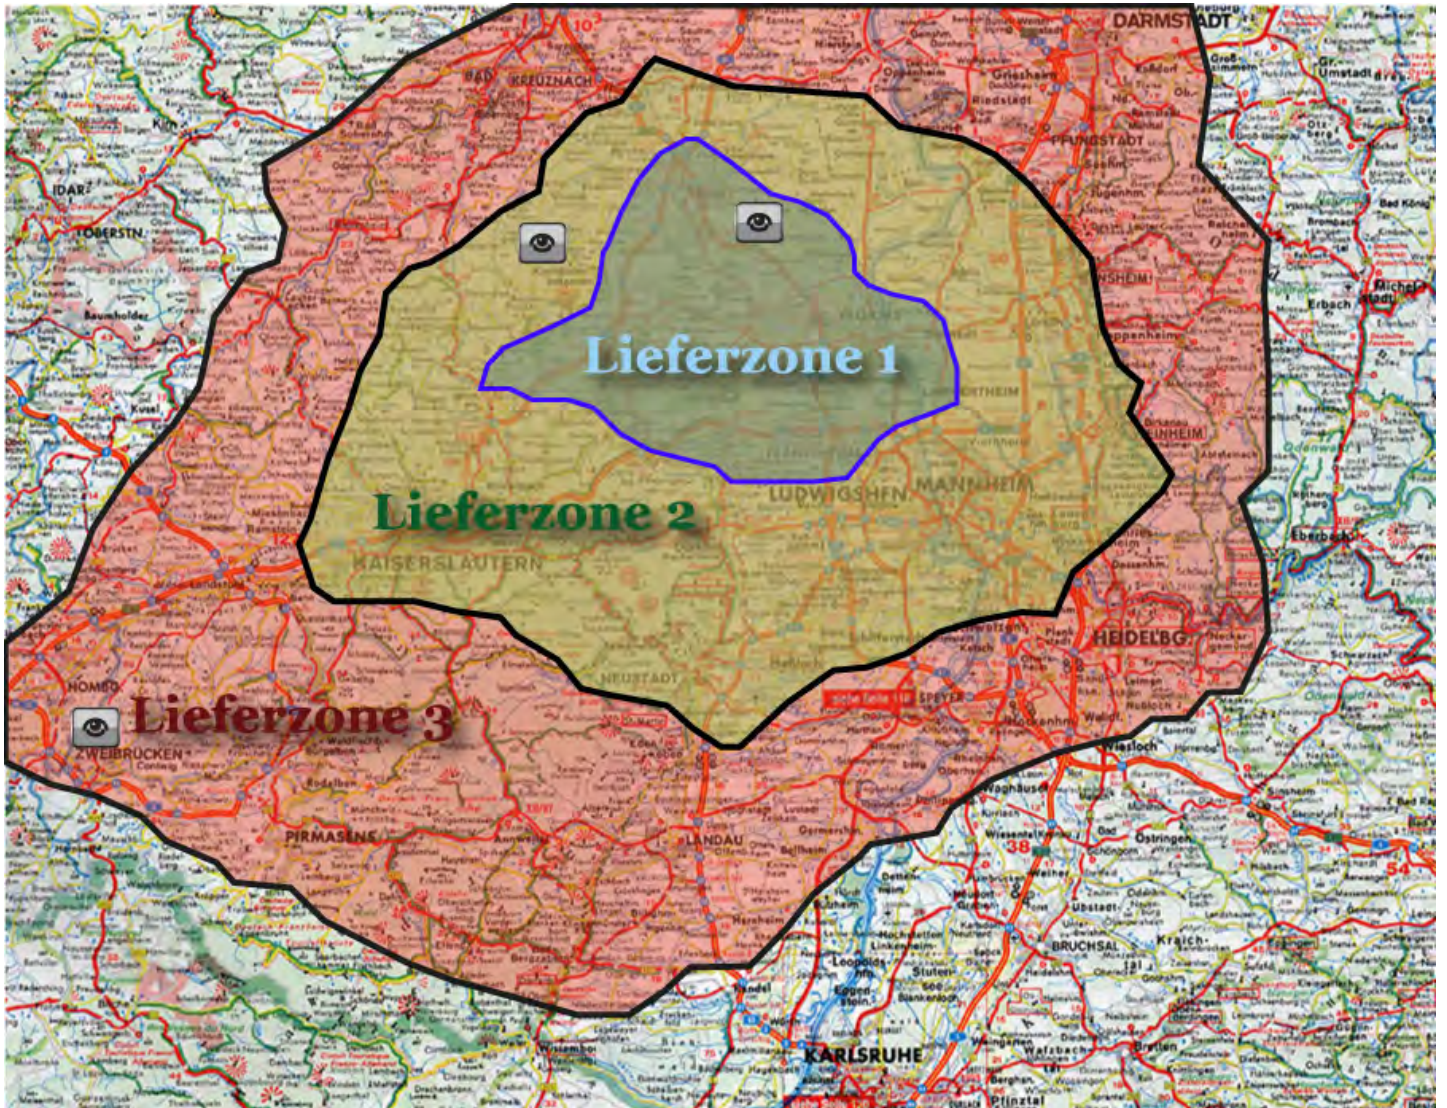

### Überregional ab eigenem Lager / ab Werk auf Anfrage

	> 100 kg		> 200 kg		> 500 kg		> 1000 kg	
Zone 1 : Worms, Grünstadt, Alzey, Kibo, Eisenberg, Carlsberg	1,25 E	1,49 E incl.	0,96 E	1,14 E incl.	0,79 E	0,94 E incl.	0,59 E	0,70 E incl.
Zone 2 : Mannheim, F-thal ,Lu-hafen, NW, DÜW, V-heim, W-heim, Kaiserslautern,	1,55 E	1,84 E incl.	1,11 E	1,32 E incl.	0,92 E	1,09 E incl.	0,69 E	0,82 E incl.
Zone 3 : Landau, Speyer, Heidelberg, Bensheim, Darmstadt, Homburg, Pirmasens	1,85 E	2,20 E incl.	1,25 E	1,49 E incl.	1,06 E	1,26 E incl.	0,79 E	0,94 E incl.

## Lieferzonen innerhalb Deutschlands Zone 1-3